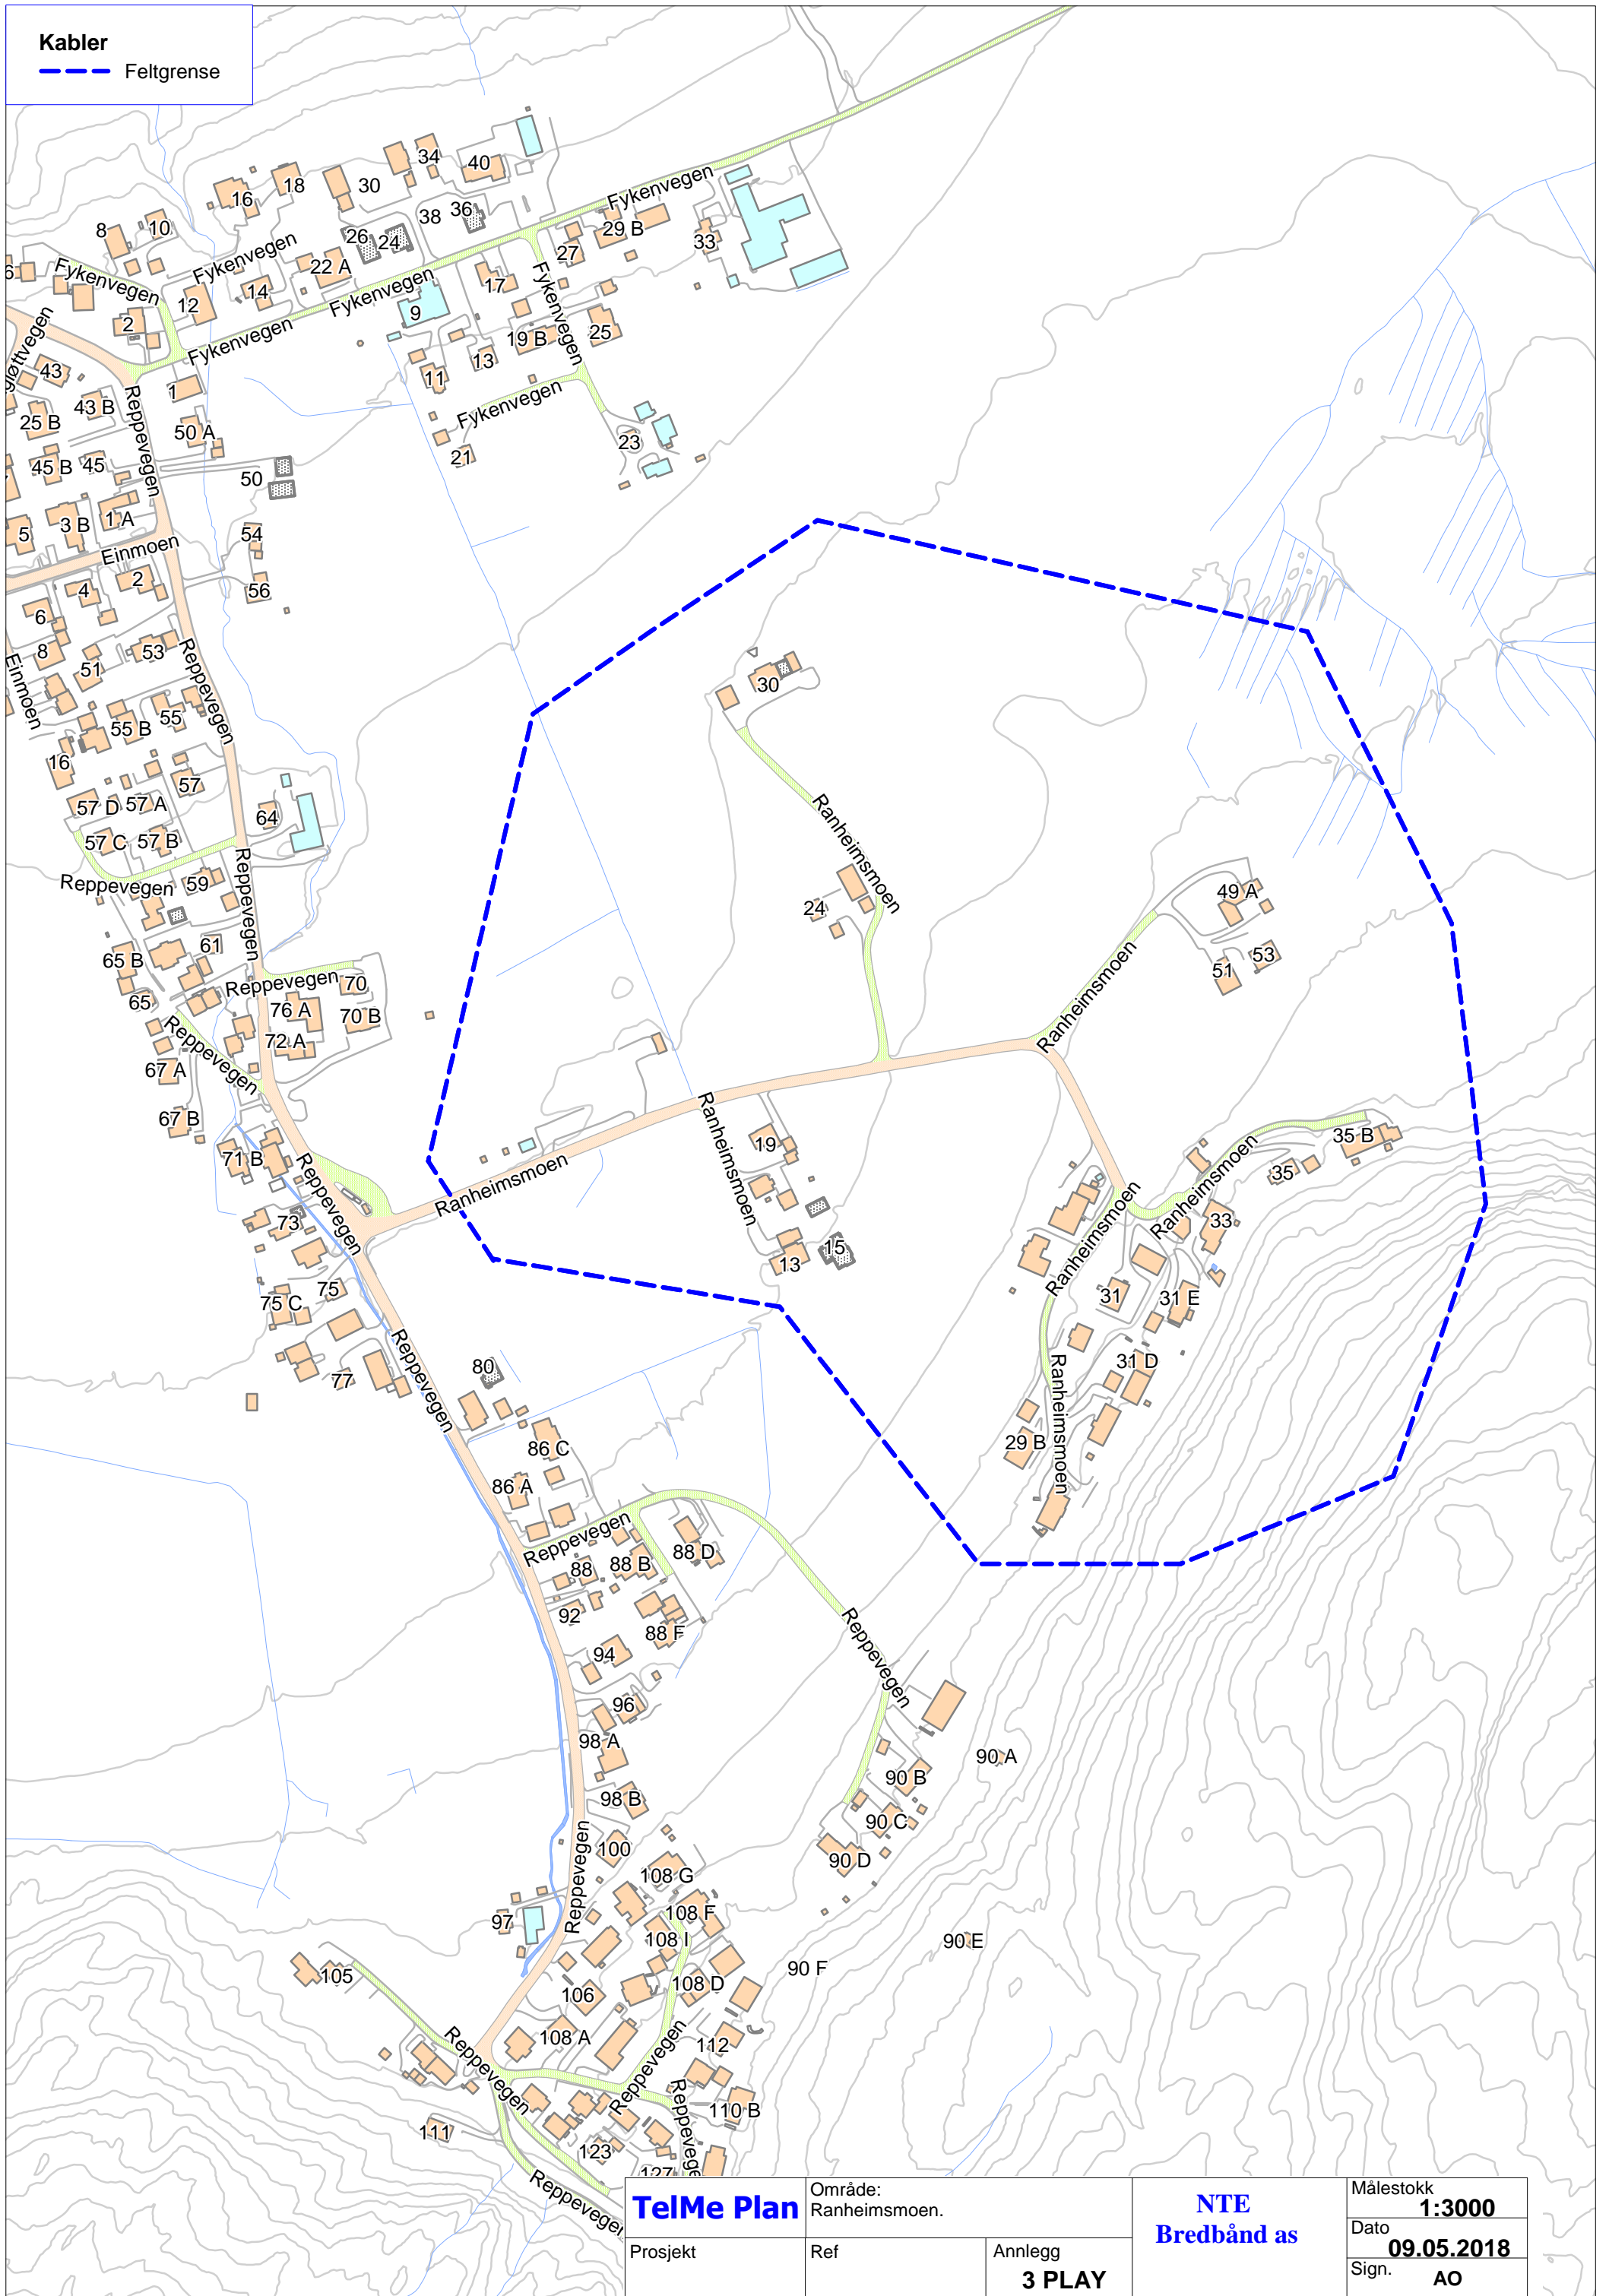

**Kabler**

--- Feltgrense

<b>TelMe Plan</b>		Område: Ranheimsmoen.	<b>NTE Bredbånd as</b>	Målestokk <b>1:3000</b>
Prosjekt	Ref	Annlegg <b>3 PLAY</b>		Dato <b>09.05.2018</b>
				Sign. <b>AO</b>